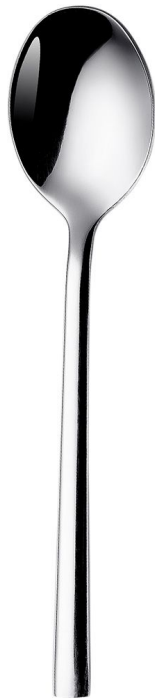

## Übersicht

# Kaffeelöffel Serie LIGNE - Länge 138 mm - hochwertiges Edelstahl

Produktnummer: R19-TT6401138

Preis

**1,50 €**

~~1,70 €~~ (11.76% gespart)

Preise exkl. MwSt. zzgl. Versandkosten

## Beschreibung

- Aus hochwertigem Edelstahl
- Länge: 138 mm
- Schlanker, gerundeter Griff
- Moderne Form
- Gebräuchliche Größe
- Spülmaschinengeeignet

**Preis pro Stück - Abgabe in VE zu 12 Stück**

## Produktinformationen

<b>Geschäftsart:</b>	Hotelbetrieb, Pizzeria, Restaurant
<b>Anwendungsbereich:</b>	Speisen Ausgabe
<b>Besteck Serie:</b>	Serie LIGNE
<b>Besteck Art:</b>	Kaffeelöffel
<b>Produktqualität:</b>	Hochwertige Profiqualität
<b>Material:</b>	Edelstahl 18/10
<b>Oberfläche:</b>	hochglänzend
<b>Reinigung:</b>	spülmaschinengeeignet
<b>Mindestabnahme:</b>	12 Stück
<b>Verfügbarkeit ca.:</b>	ca. 5 - 8 Arbeitstage
<b>Versand:</b>	Paketversand