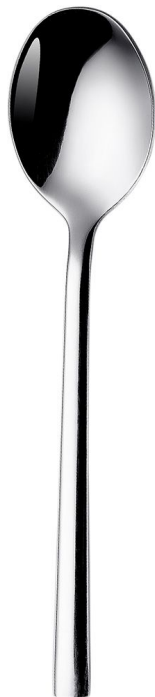

## Übersicht

# Kaffeelöffel Serie LIGNE - Länge 138 mm - hochwertiges Edelstahl

Produktnummer: R19-TT6401138

Preis

**1,50 €\***

~~1,70 €\*~~ (11.76% gespart)

Preise exkl. MwSt. zzgl. Versandkosten

## Beschreibung

- Aus hochwertigem Edelstahl
- Länge: 138 mm
- Schlanker, gerundeter Griff
- Moderne Form
- Gebräuchliche Größe
- Spülmaschinengeeignet

**Preis pro Stück - Abgabe in VE zu 12 Stück**

## Produktinformationen

<b>Geschäftsart:</b>	Hotelbetrieb, Pizzeria, Restaurant
<b>Anwendungsbereich:</b>	Speisen Ausgabe
<b>Besteck Serie:</b>	Serie LIGNE
<b>Besteck Art:</b>	Kaffeelöffel
<b>Produktqualität:</b>	Hochwertige Profiqualität
<b>Material:</b>	Edelstahl 18/10
<b>Oberfläche:</b>	hochglänzend
<b>Reinigung:</b>	spülmaschinengeeignet
<b>Mindestabnahme:</b>	12 Stück
<b>Verfügbarkeit ca.:</b>	ca. 5 - 8 Arbeitstage
<b>Versand:</b>	Paketversand