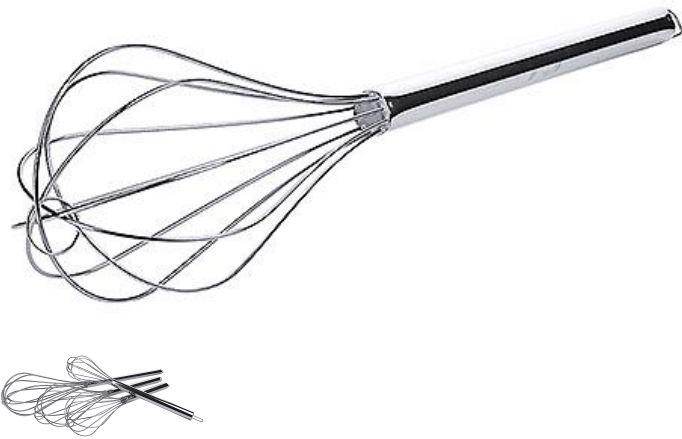

Übersicht

Rührbesen Ø Draht 2,8 mm - Besen 80,0 cm - Stiellänge 44,0 cm

Produktnummer: R03-917080

Preis

67,90 €

~~88,51 €~~ (23.29% gespart)

Preise exkl. MwSt. zzgl. Versandkosten

Beschreibung

- 10 extra dicke Drähte
- ganz aus Edelstahl 18/10
- mit Aufhänger
- Stieldicke 3,0 cm
- Spezialabdichtung absolut wasserdicht
- für extremste Belastungen
- Länge: 80,0 cm
- Drahtdurchmesser: 2,8 mm
- Stiellänge: 44,0 cm
- Durchmesser maximal: 15,5 cm
- Geeignet zum Einspannen in Rührmaschinen

Extra schwere Qualität