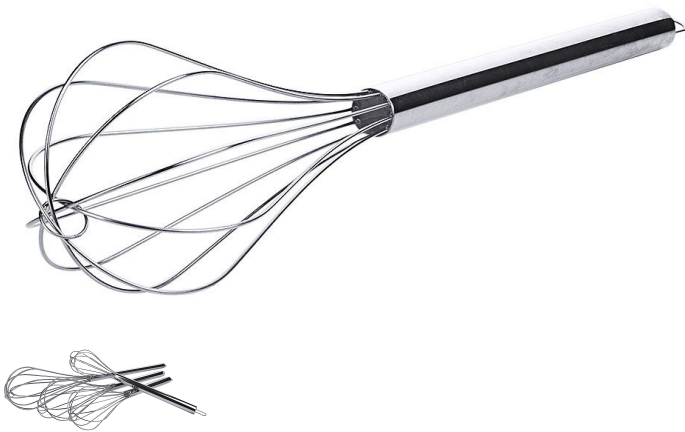

## Übersicht

# Rührbesen Ø Draht 2,8 mm - Besen 70,0 cm - Stiellänge 38,0 cm

Produktnummer: R03-917070

## Beschreibung

- 10 extra dicke Drähte
- ganz aus Edelstahl 18/10
- mit Aufhänger
- Stieldicke 3,0 cm
- Spezialabdichtung absolut wasserdicht
- für extremste Belastungen
- Länge: 70,0 cm
- Drahtdurchmesser: 2,8 mm
- Stiellänge: 38,0 cm
- Durchmesser maximal: 13,0 cm
- Geeignet zum Einspannen in Rührmaschinen