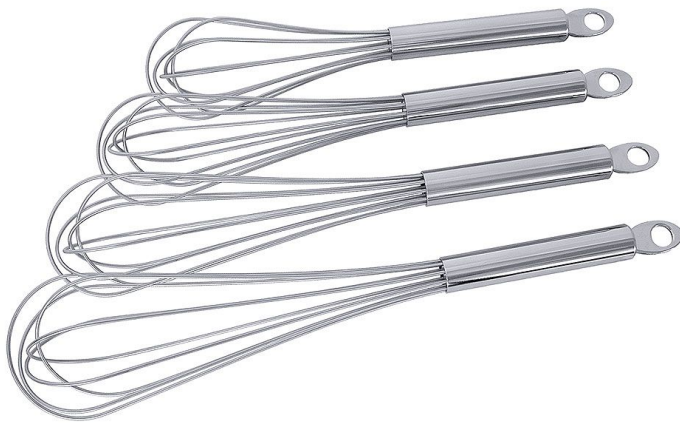

Übersicht

Schlagbesen Ø Draht 2,5 mm - Länge 50,0 cm - Stiellänge 20,0 cm

Produktnummer: R03-911500

Preis

26,20 €

~~31,54 €~~ (16.93% gespart)

Preise exkl. MwSt. zzgl. Versandkosten

Beschreibung

- Mit Verstärkungsring
- 10 dicke Drähte
- Aus Edelstahl 18/10
-