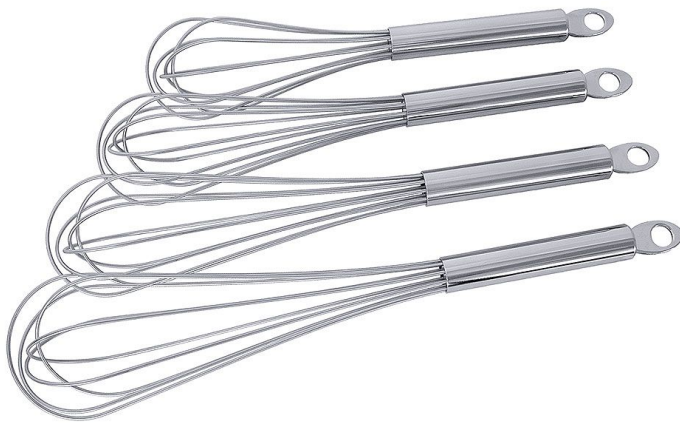

Übersicht

Schlagbesen Ø Draht 2,5 mm - Länge 40,0 cm - Stiellänge 11,0 cm

Produktnummer: R03-911400

Preis

18,50 €

~~21,76 €~~ (14.98% gespart)

Preise exkl. MwSt. zzgl. Versandkosten

Beschreibung

- Mit Verstärkungsring
- 10 dicke Drähte
- Aus Edelstahl 18/10
- Mit Aufh