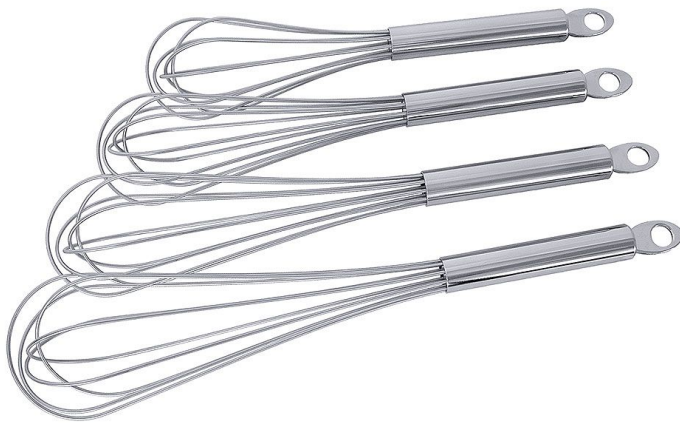

Übersicht

Schlagbesen Ø Draht 2,0 mm - Länge 35,0 cm - Stiellänge 10,0 cm

Produktnummer: R03-911350

Preis

16,40 €

~~19,42 €~~ (15.55% gespart)

Preise exkl. MwSt. zzgl. Versandkosten

Beschreibung

- 10 dicke Drähte
- Aus Edelstahl 18/10
- Mit Aufhängeschlaufe
- Stieldicke