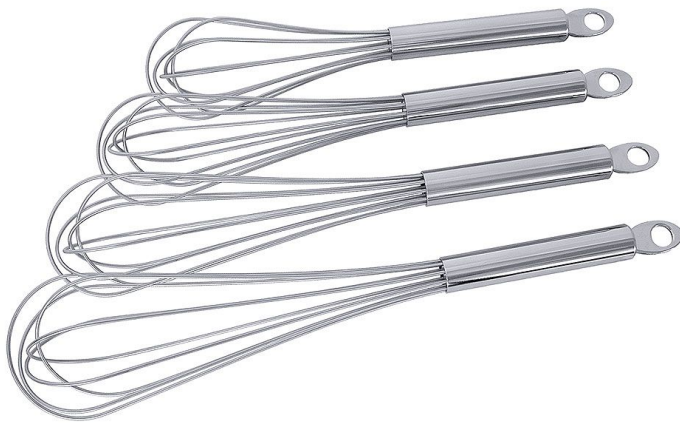

Übersicht

Schlagbesen Ø Draht 2,0 mm - Länge 23,0 cm - Stiellänge 10,0 cm

Produktnummer: R03-911230

Preis

12,70 €

~~14,86 €~~ (14.54% gespart)

Preise exkl. MwSt. zzgl. Versandkosten

Beschreibung

- 10 dicke Drähte
- Aus Edelstahl 18/10
- Mit Aufhängeschlaufe
- Stieldicke