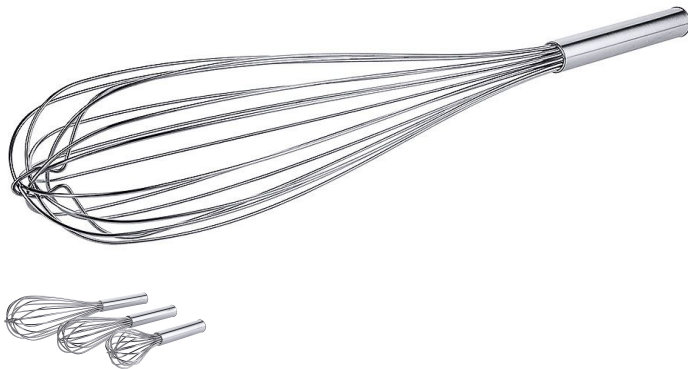

Übersicht

Rührbesen Ø Draht 2,2 mm - Länge 60,0 cm - Stiellänge 16,0 cm

Produktnummer: R03-826600

Preis

13,90 €

~~16,22 €~~ (14.3% gespart)

Preise exkl. MwSt. zzgl. Versandkosten

Beschreibung

- mit Verstärkungsschlaufe
- 16 dicke Drähte
- aus Edelstahl 18/10
- ohne Aufhängeschlaufe
- Stieldicke 2,7 cm
- absolut wasserdicht
- Länge: 60,0 cm
- Drahtdurchmesser: 2,2 mm
- Stiellänge: 16,0 cm

Schwere Qualität