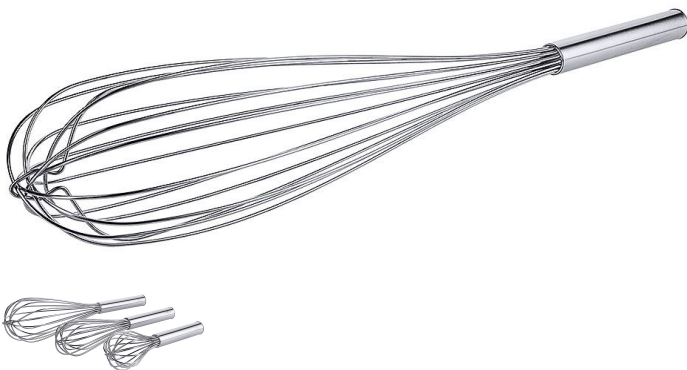

Übersicht

Rührbesen Ø Draht 2,2 mm - Länge 60,0 cm - Stiellänge 16,0 cm

Produktnummer: R03-826600

Preis

13,90 €*

~~16,22 €*~~ (14.3% gespart)

Preise exkl. MwSt. zzgl. Versandkosten

Beschreibung

- mit Verstärkungsschlaufe
- 16 dicke Drähte
- aus Edelstahl 18/10
- ohne Aufhängeschlaufe
- Stieldicke 2,7 cm
- absolut wasserdicht
- Länge: 60,0 cm
- Drahtdurchmesser: 2,2 mm
- Stiellänge: 16,0 cm

Schwere Qualität