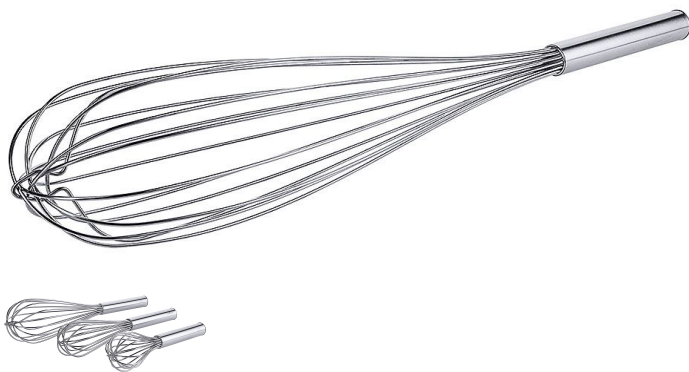

Übersicht

Rührbesen Ø Draht 2,2 mm - Länge 60,0 cm - Stiellänge 16,0 cm

Produktnummer: R03-826600

Preis

13,90 €

~~16,22 €~~ (14.3% gespart)

Preise exkl. MwSt. zzgl. Versandkosten

Beschreibung

- mit Verstärkungsschlaufe
- 16 dicke Drähte
- aus Edelstahl 18/10
- ohne Aufhängeschlaufe
- Stieldicke 2,7 cm
- absolut wasserdicht
- Länge: 60,0 cm
- Drahtdurchmesser: 2,2 mm
- Stiellänge: 16,0 cm

Schwere Qualität