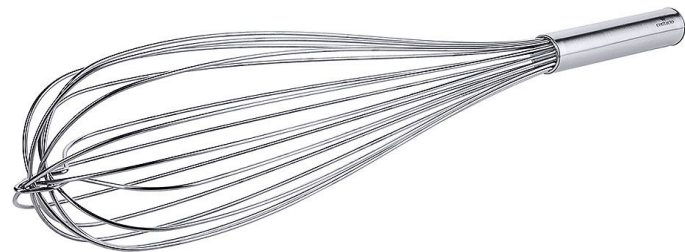

Übersicht

Rührbesen Ø Draht 2,2 mm - Länge 50,0 cm - Stiellänge 13,0 cm

Produktnummer: R03-826500

Preis

10,70 €*

~~12,37 €*~~ (13.5% gespart)

Preise exkl. MwSt. zzgl. Versandkosten

Beschreibung

- mit Verstärkungsschlaufe
- 16 dicke Drähte
- aus Edelstahl 18/10
- ohne Aufhängeschlaufe
- Stieldicke 2,7 cm
- absolut wasserdicht
- Länge: 50,0 cm
- Drahtdurchmesser: 2,2 mm
- Stiellänge: 13,0 cm

Schwere Qualität