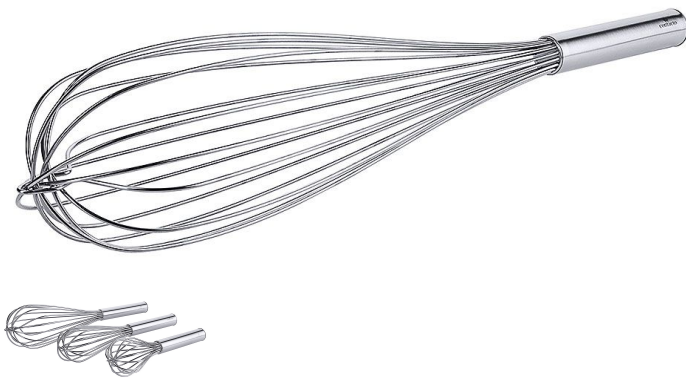

Übersicht

Rührbesen Ø Draht 2,2 mm - Länge 50,0 cm - Stiellänge 13,0 cm

Produktnummer: R03-826500

Preis

10,70 €

~~12,37 €~~ (13.5% gespart)

Preise exkl. MwSt. zzgl. Versandkosten

Beschreibung

- mit Verstärkungsschlaufe
- 16 dicke Drähte
- aus Edelstahl 18/10
- ohne Aufhängeschlaufe
- Stieldicke 2,7 cm
- absolut wasserdicht
- Länge: 50,0 cm
- Drahtdurchmesser: 2,2 mm
- Stiellänge: 13,0 cm

Schwere Qualität