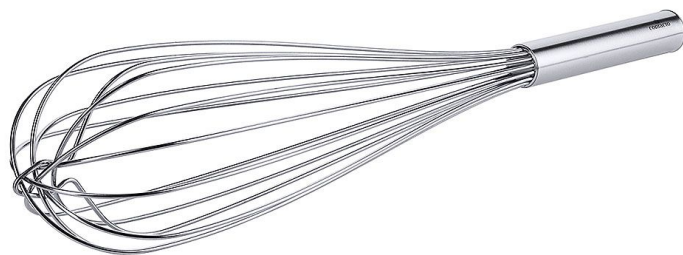

Übersicht

Rührbesen Ø Draht 2,2 mm - Länge 45,0 cm - Stiellänge 13,0 cm

Produktnummer: R03-826450

Preis

9,96 €*

~~11,50 €*~~ (13.39% gespart)

Preise exkl. MwSt. zzgl. Versandkosten

Beschreibung

- mit Verstärkungsschlaufe
- 16 dicke Drähte
- aus Edelstahl 18/10
- ohne Aufhängeschlaufe
- Stieldicke 2,7 cm
- absolut wasserdicht
- Länge: 45,0 cm
- Drahtdurchmesser: 2,2 mm
- Stiellänge: 13,0 cm

Schwere Qualität