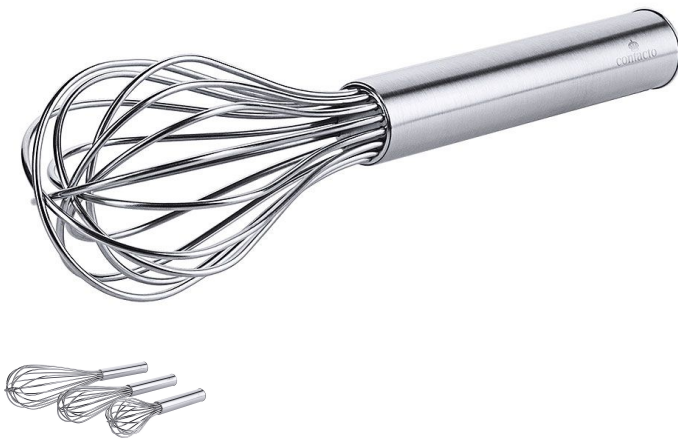

Übersicht

Rührbesen Ø Draht 2,2 mm - Länge 25,0 cm - Stiellänge 13,0 cm

Produktnummer: R03-826250

Preis

7,40 €

8,50 € (12.94% gespart)

Preise exkl. MwSt. zzgl. Versandkosten

Beschreibung

- mit Verstärkungsschlaufe
- 16 dicke Drähte
- aus Edelstahl 18/10
- ohne Aufhängeschlaufe
- Stieldicke 2,7 cm
- absolut wasserdicht
- Länge: 25,0 cm
- Drahtdurchmesser: 2,2 mm
- Stiellänge: 13,0 cm

Schwere Qualität