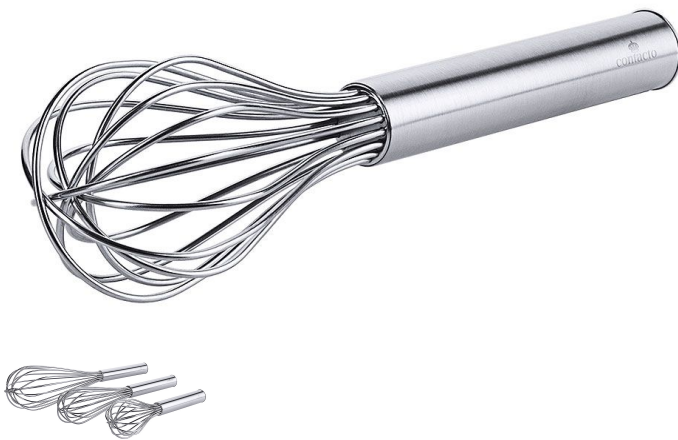

Übersicht

Rührbesen Ø Draht 2,2 mm - Länge 25,0 cm - Stiellänge 13,0 cm

Produktnummer: R03-826250

Preis

7,40 €*

8,50 €* (12.94% gespart)

Preise exkl. MwSt. zzgl. Versandkosten

Beschreibung

- mit Verstärkungsschlaufe
- 16 dicke Drähte
- aus Edelstahl 18/10
- ohne Aufhängeschlaufe
- Stieldicke 2,7 cm
- absolut wasserdicht
- Länge: 25,0 cm
- Drahtdurchmesser: 2,2 mm
- Stiellänge: 13,0 cm

Schwere Qualität