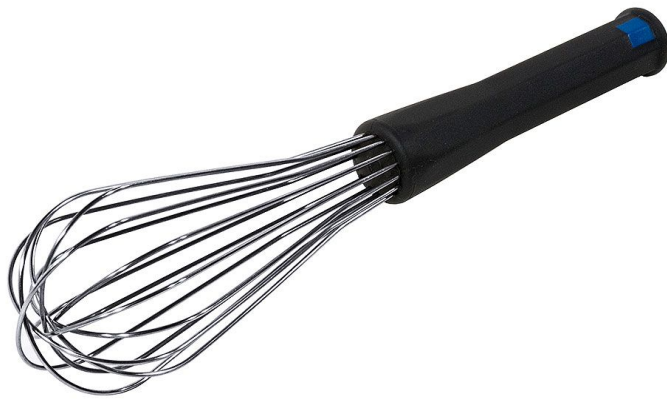

Übersicht

Rührbesen Ø Draht 1,5 mm - Länge 25,0 cm, 16 Drähte

Produktnummer: R03-821250

Preis

9,50 €*

~~10,96 €*~~ (13.32% gespart)

Preise exkl. MwSt. zzgl. Versandkosten

Beschreibung

- 16 Drähte, aus Edelstahl 18/10
- Ohne Aufhängeschlaufe
- Rutschhemmender, © thermoplastischer abrissfester Griff
- Absolut spülmaschinenfest
- Gesamtlänge: 25,0 cm
- Drahtdurchmesser: 1,5 mm
- Stiellänge: 12,0 cm

Oktogonale Formgebung ermöglicht handliches, ermüdungsfreies Rühren©

Schwere Spitzen Qualität