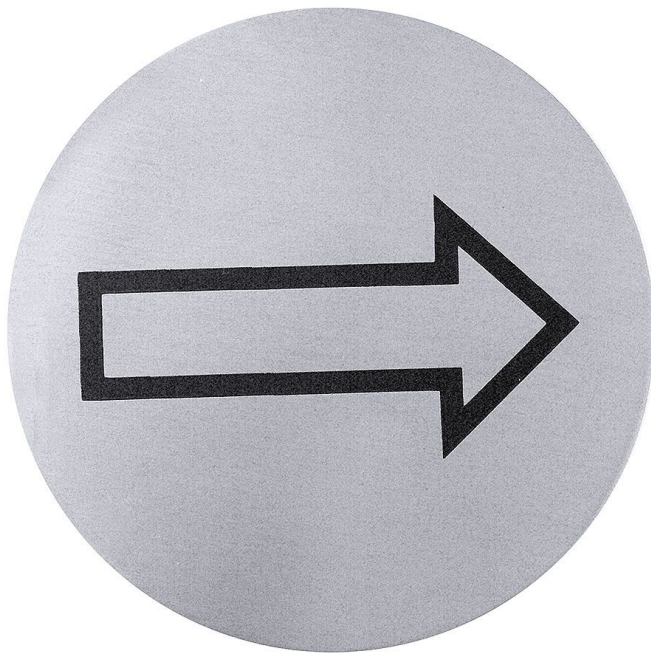

Übersicht

Türsymbol - RICHTUNGSWEISER

Produktnummer: R03-7663003

Preis

2,20 €*

~~2,46 €*~~ (10.57% gespart)

Preise exkl. MwSt. zzgl. Versandkosten

Beschreibung

- Aus Edelstahl 18/10, seidenmatt poliert
- 7,5 cm Durchmesser
- Materialstärke 1 mm
- Symbol: Richtungsweiser (Pfeil)
- Text aus schwarzem Siebdruck
- Selbstklebende Rückseite