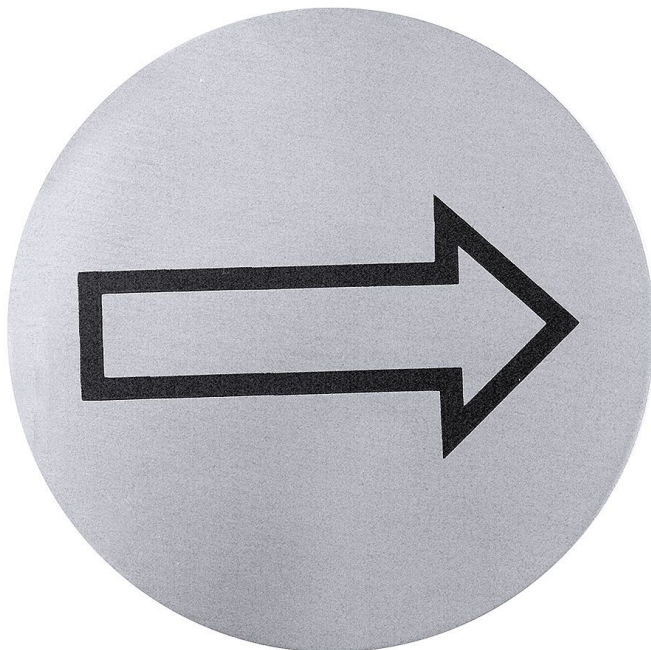

# Türsymbol - RICHTUNGSWEISER

Produktnummer: R03-7663003

## Beschreibung

- Aus Edelstahl 18/10, seidenmatt poliert
- 7,5 cm Durchmesser
- Materialstärke 1 mm
- Symbol: Richtungsweiser (Pfeil)
- Text aus schwarzem Siebdruck
- Selbstklebende Rückseite