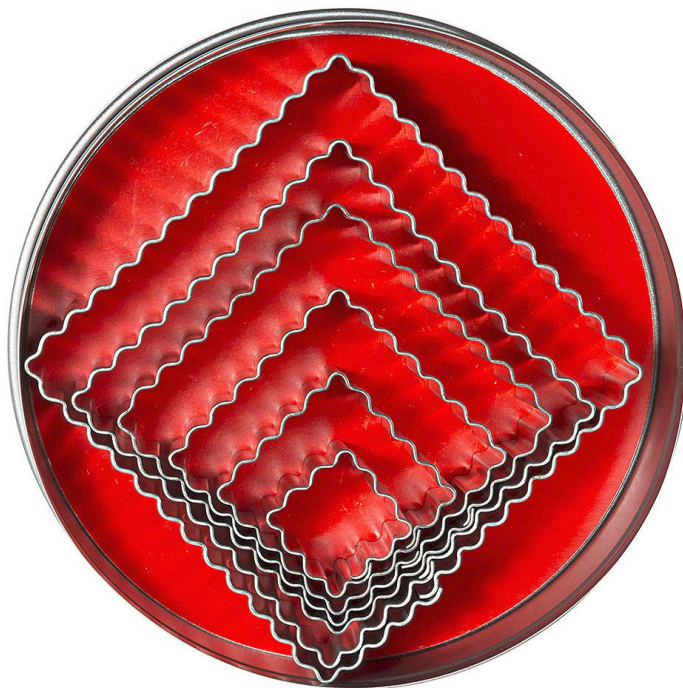

Übersicht

Ausstechformen Quadrat - gewellt - Set mit 6 Stück

Produktnummer: R03-616006

Preis

8,95 €*

~~10,36 €*~~ (13.61% gespart)

Preise exkl. MwSt. zzgl. Versandkosten

Beschreibung

- Quadratisch gewellte Form
- Aus Weißblech
- Sechs Stück komplett in der Dose Ø 10,5 cm
- Länge 23 mm - 85 mm
- Höhe 30 mm