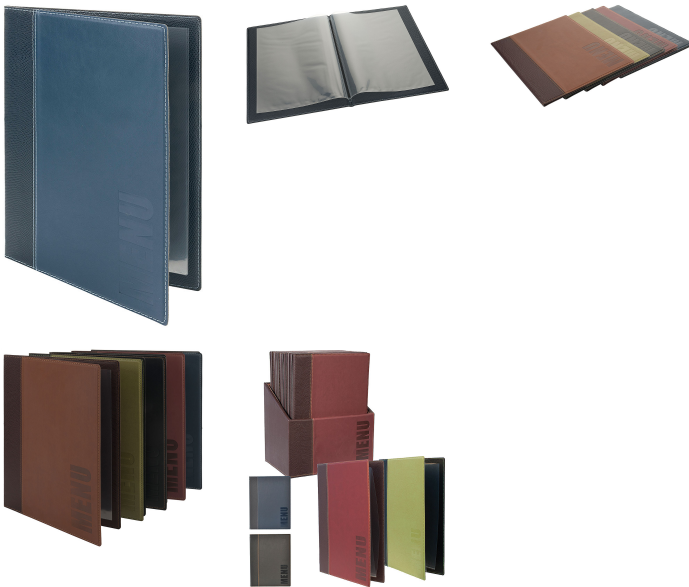

Übersicht

Speisekartenmappe - DIN A4 - blau

Produktnummer: R03-5831043

Preis

20,20 €

24,08 € (16.11% gespart)

Preise exkl. MwSt. zzgl. Versandkosten

Beschreibung

- Für DIN A4 Blätter einschließlich einer Einlegefolie
- Aus feinem Kunstleder
- Mit Aufdruck MENU
- Leicht zu reinigen, langlebig, gut verarbeitet
- Höhe: 34,0 cm
- Breite: 24,0 cm
- Farbe: blau

Klarsichthüllen können schnell gewechselt werden.

Speisekartenmappen für DIN A5 auf Anfrage.