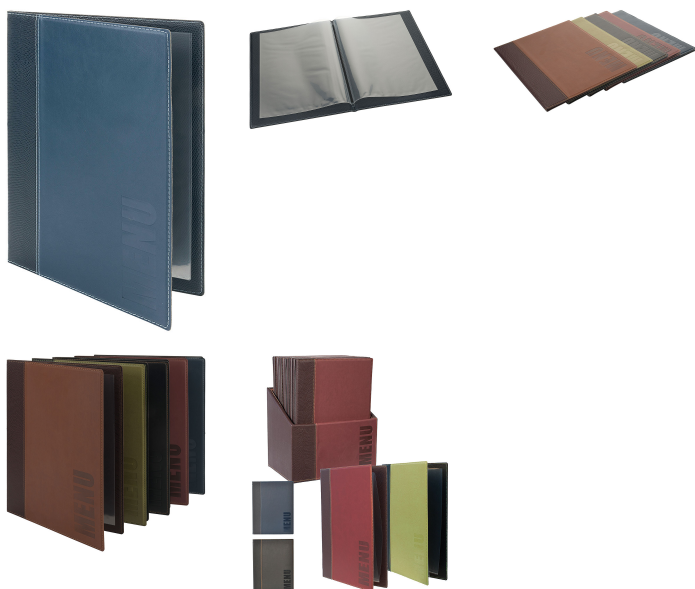

Übersicht

Speisekartenmappe - DIN A4 - blau

Produktnummer: R03-5831043

Preis

20,20 €

24,08-€ (16.11% gespart)

Preise exkl. MwSt. zzgl. Versandkosten

Beschreibung

- Für DIN A4 Blätter einschließlich einer Einlegefolie
- Aus feinem Kunstleder
- Mit Aufdruck MENU
- Leicht zu reinigen, langlebig, gut verarbeitet
- Höhe: 34,0 cm
- Breite: 24,0 cm
- Farbe: blau

Klarsichthüllen können schnell gewechselt werden.

Speisekartenmappen für DIN A5 auf Anfrage.