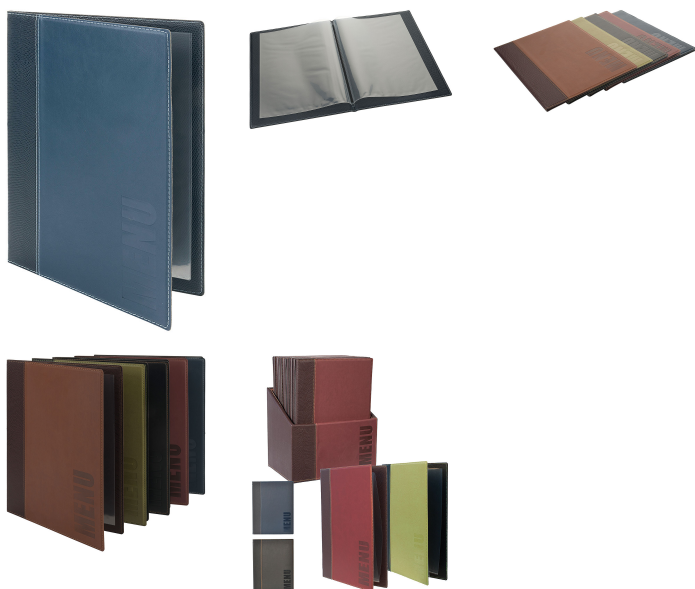

# Speisekartenmappe - DIN A4 - blau

Produktnummer: R03-5831043

Preis

**20,20 €\***

~~24,08 €\*~~ (16.11% gespart)

Preise exkl. MwSt. zzgl. Versandkosten

## Beschreibung

- Für DIN A4 Blätter einschließlich einer Einlegefolie
- Aus feinem Kunstleder
- Mit Aufdruck MENU
- Leicht zu reinigen, langlebig, gut verarbeitet
- Höhe: 34,0 cm
- Breite: 24,0 cm
- Farbe: blau

Klarsichthüllen können schnell gewechselt werden.

Speisekartenmappen für DIN A5 auf Anfrage.