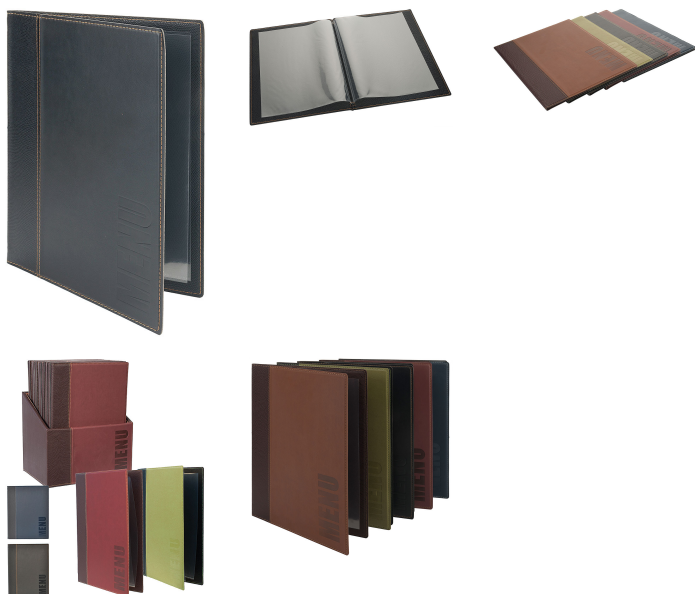

Preis

20,20 €*

~~24,08 €*~~ (16.11% gespart)

Preise exkl. MwSt. zzgl. Versandkosten

Beschreibung

- Für DIN A4 Blätter einschließlich einer Einlegefolie
- Aus feinem Kunstleder
- Mit Aufdruck MENU
- Leicht zu reinigen, langlebig, gut verarbeitet
- Höhe: 34,0 cm
- Breite: 24,0 cm
- Farbe: schwarz

Klarsichthüllen können schnell gewechselt werden.

Speisekartenmappen für DIN A5 auf Anfrage.