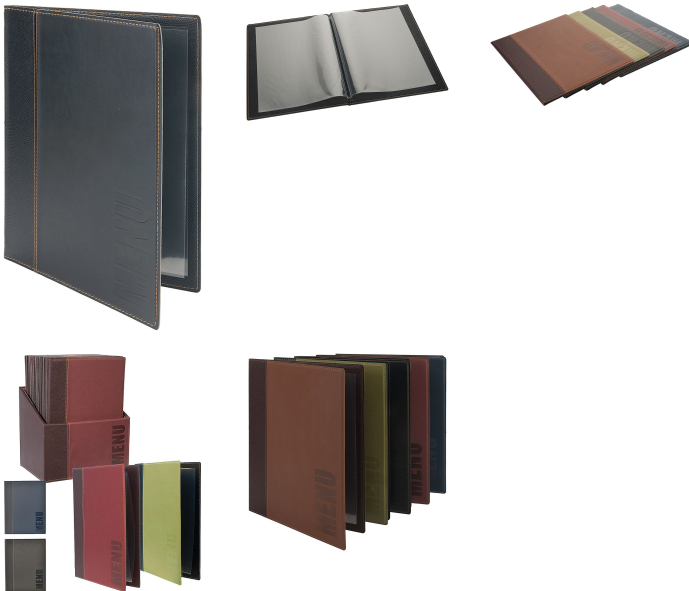

Übersicht

Speisekartenmappe - DIN A4 - schwarz

Produktnummer: R03-5831041

Preis

20,20 €

24,08-€ (16.11% gespart)

Preise exkl. MwSt. zzgl. Versandkosten

Beschreibung

- Für DIN A4 Blätter einschließlich einer Einlegefolie
- Aus feinem Kunstleder
- Mit Aufdruck MENU
- Leicht zu reinigen, langlebig, gut verarbeitet
- Höhe: 34,0 cm
- Breite: 24,0 cm
- Farbe: schwarz

Klarsichthüllen können schnell gewechselt werden.

Speisekartenmappen für DIN A5 auf Anfrage.