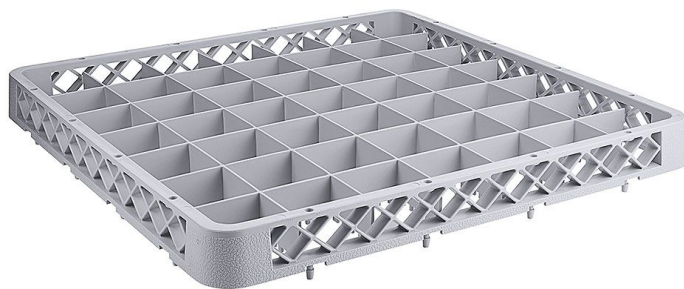

Übersicht

Erweiterung für Spülkorb, 49 Fächer Ø Glas 6,0 cm

Produktnummer: R03-2518749

Preis

12,40 €

~~14,43 €~~ (14.07% gespart)

Preise exkl. MwSt. zzgl. Versandkosten

Beschreibung

Passend auf Geschirrspülkorb R03-2518036

- Mit Facheinteilung aus Polypropylen
- DIN 66075 F (50 x 50 cm), stapelbar
- Hitzeresistent bis +120°C
- Maximale Glashöhe 4,0 cm
- Maximaler Glasdurchmesser 7,0 cm
- Anzahl der Fächer 49

Passend in Besteckwagen siehe Artikelserie R03-8107

Durch Aufsätze lässt sich die Nutzhöhe um jeweils 4,0 cm erweitern

Produktinformationen

Anwendungsbereich:	Reinigung Utensilien
Tätigkeitsbereich:	Waschen - Reinigen
Ausführung:	stapelbar
Fächeranzahl:	49 Fächer
Breite:	500 mm
Tiefe:	500 mm
Farbe:	grau
Material:	Polypropylen
Verfügbarkeit ca.:	ca. 2 - 5 Arbeitstage
Versand:	Paketversand