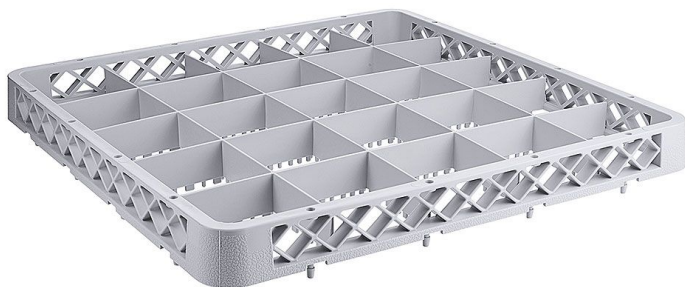

Übersicht

Erweiterung für Spülkorb, 25 Fächer Ø Glas 9,0 cm

Produktnummer: R03-2518725

Preis

10,10 €

~~11,66 €~~ (13.38% gespart)

Preise exkl. MwSt. zzgl. Versandkosten

Beschreibung

Passend auf Geschirrspülkorb R03-2518025

- Mit Facheinteilung aus blauem Polypropylen
- DIN 66075 F (50 x 50 cm), stapelbar
- Hitzeresistent bis +120°C
- Maximale Glashöhe: 4,0 cm
- Maximaler Glasdurchmesser: 9,0 cm
- Anzahl der Fächer: 25

Passend in Besteckwagen siehe Artikelserie R03-8107.

Durch Aufsätze lässt sich die Nutzhöhe um jeweils 4,0 cm erweitern.

Produktinformationen

Anwendungsbereich:	Reinigung Utensilien
Tätigkeitsbereich:	Waschen - Reinigen
Ausführung:	stapelbar
Fächeranzahl:	25 Fächer
Breite:	500 mm
Tiefe:	500 mm
Farbe:	grau
Material:	Polypropylen
Verfügbarkeit ca.:	ca. 2 - 5 Arbeitstage
Versand:	Paketversand