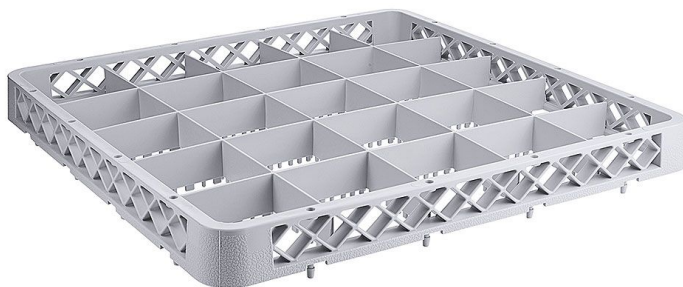

Übersicht

Erweiterung für Spülkorb, 25 Fächer Ø Glas 9,0 cm

Produktnummer: R03-2518725

Preis

10,10 €*

~~11,66 €*~~ (13.38% gespart)

Preise exkl. MwSt. zzgl. Versandkosten

Beschreibung

Passend auf Geschirrspülkorb R03-2518025

- Mit Facheinteilung aus blauem Polypropylen
- DIN 66075 F (50 x 50 cm), stapelbar
- Hitzeresistent bis +120°C
- Maximale Glashöhe: 4,0 cm
- Maximaler Glasdurchmesser: 9,0 cm
- Anzahl der Fächer: 25

Passend in Besteckwagen siehe Artikelserie R03-8107.

Durch Aufsätze lässt sich die Nutzhöhe um jeweils 4,0 cm erweitern.

Produktinformationen

Anwendungsbereich:	Reinigung Utensilien
Tätigkeitsbereich:	Waschen - Reinigen
Ausführung:	stapelbar
Fächeranzahl:	25 Fächer
Breite:	500 mm
Tiefe:	500 mm
Farbe:	grau
Material:	Polypropylen
Verfügbarkeit ca.:	ca. 2 - 5 Arbeitstage
Versand:	Paketversand