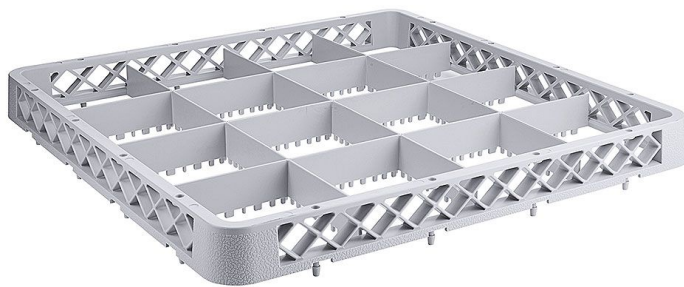

Übersicht

Erweiterung für Spülkorb, 16 Fächer Ø Glas 11,5 cm

Produktnummer: R03-2518716

Preis

10,10 €*

~~11,66 €*~~ (13.38% gespart)

Preise exkl. MwSt. zzgl. Versandkosten

Beschreibung

Passend auf Geschirrspülkorb R03-2518025

- Mit Facheinteilung aus Polypropylen
- DIN 66075 F (50 x 50 cm), stapelbar
- Hitzeresistent bis +120°C
- Maximale Glashöhe 4,0 cm
- Maximaler Glasdurchmesser 11,5 cm
- Anzahl der Fächer 16

Passend in Besteckwagen siehe Artikelserie R03-8107

Durch Aufsätze lässt sich die Nutzhöhe um jeweils 4,0 cm erweitern

Produktinformationen

| | |
|---------------------------|-----------------------|
| Anwendungsbereich: | Reinigung Utensilien |
| Tätigkeitsbereich: | Waschen - Reinigen |
| Ausführung: | stapelbar |
| Fächeranzahl: | 16 Fächer |
| Breite: | 500 mm |
| Tiefe: | 500 mm |
| Farbe: | grau |
| Material: | Polypropylen |
| Verfügbarkeit ca.: | ca. 2 - 5 Arbeitstage |
| Versand: | Paketversand |