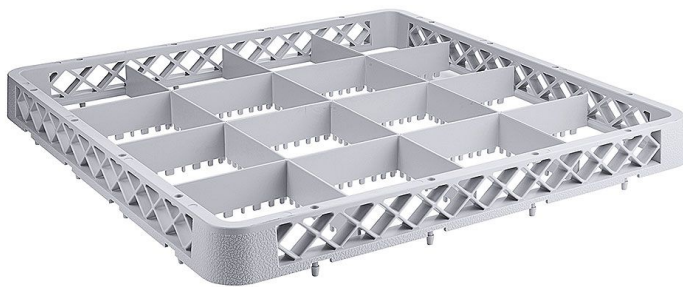

# Erweiterung für Spülkorb, 16 Fächer Ø Glas 11,5 cm

Produktnummer: R03-2518716

## Beschreibung

Passend auf Geschirrspülkorb R03-2518025

- Mit Facheinteilung aus Polypropylen
- DIN 66075 F (50 x 50 cm), stapelbar
- Hitzeresistent bis +120°C
- Maximale Glashöhe 4,0 cm
- Maximaler Glasdurchmesser 11,5 cm
- Anzahl der Fächer 16

Passend in Besteckwagen siehe Artikelserie R03-8107

Durch Aufsätze lässt sich die Nutzhöhe um jeweils 4,0 cm erweitern

## Produktinformationen

<b>Anwendungsbereich:</b>	Reinigung Utensilien
<b>Tätigkeitsbereich:</b>	Waschen - Reinigen
<b>Ausführung:</b>	stapelbar
<b>Fächeranzahl:</b>	16 Fächer
<b>Breite:</b>	500 mm
<b>Tiefe:</b>	500 mm
<b>Farbe:</b>	grau
<b>Material:</b>	Polypropylen
<b>Verfügbarkeit ca.:</b>	ca. 2 - 5 Arbeitstage
<b>Versand:</b>	Paketversand