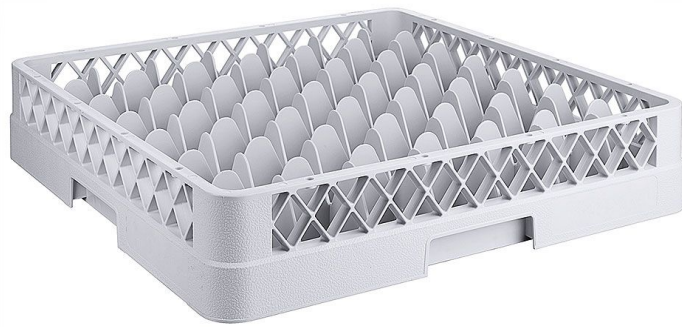

Übersicht

Gläserpülkorb mit 49 Fächer Ø Glas 6,0 cm

Produktnummer: R03-2518049

Preis

24,80 €

29,75 € (16.64% gespart)

Preise exkl. MwSt. zzgl. Versandkosten

Beschreibung

Für Gläser mit Facheinteilung aus blauem Polypropylen

- DIN 66075 F (50 x 50 cm), stapelbar
- Hitzeresistent bis +120°C
- Maximale Glashöhe 8,0 cm
- Maximaler Glasdurchmesser 6,0 cm
- Anzahl der Fächer 49

Passend in Besteckwagen siehe Artikelserie R03-8107

Durch Aufsätze lässt sich die Nutzhöhe um jeweils 4,0 cm erweitern

Produktinformationen

Anwendungsbereich:	Reinigung Utensilien
Tätigkeitsbereich:	Waschen - Reinigen
Ausführung:	stapelbar
Fächeranzahl:	49 Fächer
Breite:	500 mm
Tiefe:	500 mm
Farbe:	grau
Material:	Polypropylen
Verfügbarkeit ca.:	ca. 2 - 5 Arbeitstage
Versand:	Paketversand