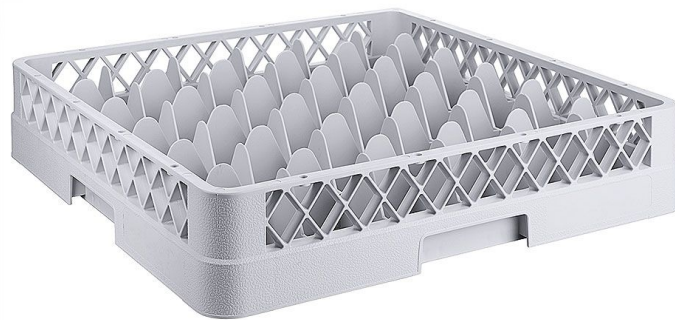

Übersicht

Gläserespülkorb mit 36 Fächer Ø Glas 7,0 cm

Produktnummer: R03-2518036

Preis

23,40 €*

~~28,13 €*~~ (16.81% gespart)

Preise exkl. MwSt. zzgl. Versandkosten

Beschreibung

Für Gläser mit Facheinteilung aus blauem Polypropylen

- DIN 66075 F (50 x 50 cm), stapelbar
- Hitzeresistent bis +120°C
- Maximale Glashöhe 8,0 cm
- Maximaler Glasdurchmesser 7,0 cm
- Anzahl der Fächer 36

Passend in Besteckwagen siehe Artikelserie R03-8107

Durch Aufsätze lässt sich die Nutzhöhe um jeweils 4,0 cm erweitern

Produktinformationen

Anwendungsbereich:	Reinigung Utensilien
Tätigkeitsbereich:	Waschen - Reinigen
Ausführung:	stapelbar
Fächeranzahl:	36 Fächer
Breite:	500 mm
Tiefe:	500 mm
Farbe:	grau
Material:	Polypropylen
Verfügbarkeit ca.:	ca. 2 - 5 Arbeitstage
Versand:	Paketversand