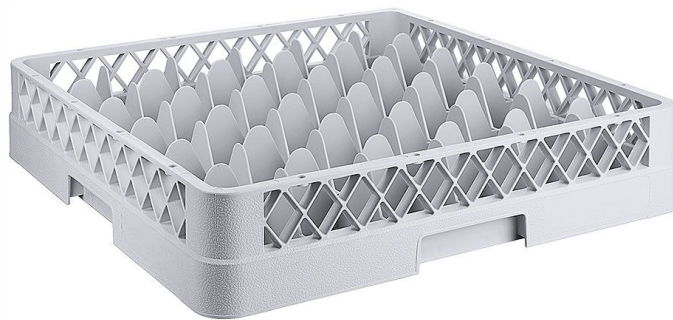

Übersicht

Gläserpülkorb mit 36 Fächer Ø Glas 7,0 cm

Produktnummer: R03-2518036

Preis

23,40 €

28,13 € (16.81% gespart)

Preise exkl. MwSt. zzgl. Versandkosten

Beschreibung

Für Gläser mit Facheinteilung aus blauem Polypropylen

- DIN 66075 F (50 x 50 cm), stapelbar
- Hitzeresistent bis +120°C
- Maximale Glashöhe 8,0 cm
- Maximaler Glasdurchmesser 7,0 cm
- Anzahl der Fächer 36

Passend in Besteckwagen siehe Artikelserie R03-8107

Durch Aufsätze lässt sich die Nutzhöhe um jeweils 4,0 cm erweitern

Produktinformationen

Anwendungsbereich:	Reinigung Utensilien
Tätigkeitsbereich:	Waschen - Reinigen
Ausführung:	stapelbar
Fächeranzahl:	36 Fächer
Breite:	500 mm
Tiefe:	500 mm
Farbe:	grau
Material:	Polypropylen
Verfügbarkeit ca.:	ca. 2 - 5 Arbeitstage
Versand:	Paketversand