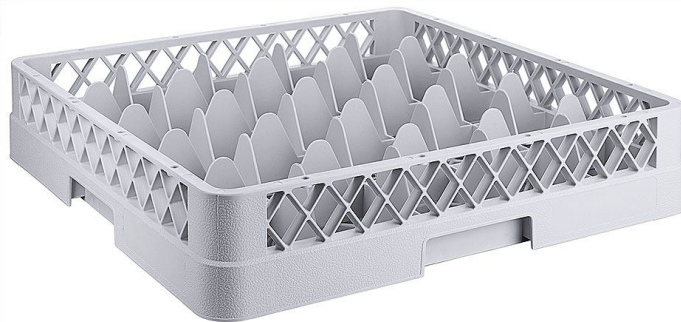

Übersicht

Gläserpülkorb mit 25 Fächer Ø Glas 9,0 cm

Produktnummer: R03-2518025

Preis

22,30 €

~~26,46 €~~ (15.72% gespart)

Preise exkl. MwSt. zzgl. Versandkosten

Beschreibung

Für Gläser mit Facheinteilung aus blauem Polypropylen

- DIN 66075 F (50 x 50 cm), stapelbar
- Hitzeresistent bis +120°C
- Maximale Glashöhe: 8,0 cm
- Maximaler Glasdurchmesser: 9,0 cm
- Anzahl der Fächer: 25

Passend in Besteckwagen siehe Artikelserie R03-8107.

Durch Aufsätze lässt sich die Nutzhöhe um jeweils 4,0 cm erweitern.

Produktinformationen

Anwendungsbereich:	Reinigung Utensilien
Tätigkeitsbereich:	Waschen - Reinigen
Ausführung:	stapelbar
Fächeranzahl:	25 Fächer
Breite:	500 mm
Tiefe:	500 mm
Farbe:	grau
Material:	Polypropylen
Verfügbarkeit ca.:	ca. 2 - 5 Arbeitstage
Versand:	Paketversand