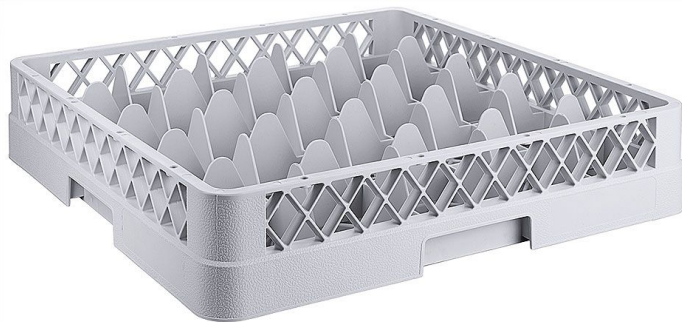

# Gläserpülkorb mit 25 Fächer Ø Glas 9,0 cm

Produktnummer: R03-2518025

## Beschreibung

Für Gläser mit Facheinteilung aus blauem Polypropylen

- DIN 66075 F (50 x 50 cm), stapelbar
- Hitzeresistent bis +120°C
- Maximale Glashöhe: 8,0 cm
- Maximaler Glasdurchmesser: 9,0 cm
- Anzahl der Fächer: 25

Passend in Besteckwagen siehe Artikelserie R03-8107.

Durch Aufsätze lässt sich die Nutzhöhe um jeweils 4,0 cm erweitern.

## Produktinformationen

<b>Anwendungsbereich:</b>	Reinigung Utensilien
<b>Tätigkeitsbereich:</b>	Waschen - Reinigen
<b>Ausführung:</b>	stapelbar
<b>Fächeranzahl:</b>	25 Fächer
<b>Breite:</b>	500 mm
<b>Tiefe:</b>	500 mm
<b>Farbe:</b>	grau
<b>Material:</b>	Polypropylen
<b>Verfügbarkeit ca.:</b>	ca. 2 - 5 Arbeitstage
<b>Versand:</b>	Paketversand