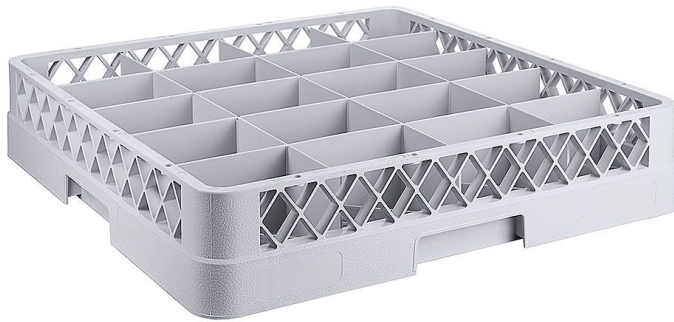

Übersicht

Gläserpülkorb mit 20 Fächer - max. 9,0 x 11,0 cm

Produktnummer: R03-2518020

Preis

22,90 €

~~27,54 €~~ (16.85% gespart)

Preise exkl. MwSt. zzgl. Versandkosten

Beschreibung

Für Tassen mit Facheinteilung aus blauem Polypropylen

- DIN 66075 F (50 x 50 cm), stapelbar
- Hitzeresistent bis +120°C
- Anzahl der Fächer: 20

Passend in Besteckwagen siehe Artikelserie R03-8107.

Durch Aufsätze lässt sich die Nutzhöhe um jeweils 4,0 cm erweitern.

Produktinformationen

Anwendungsbereich:	Reinigung Utensilien
Tätigkeitsbereich:	Waschen - Reinigen
Ausführung:	stapelbar
Fächeranzahl:	20 Fächer
Breite:	500 mm
Tiefe:	500 mm
Farbe:	grau
Material:	Polypropylen
Verfügbarkeit ca.:	ca. 2 - 5 Arbeitstage
Versand:	Paketversand