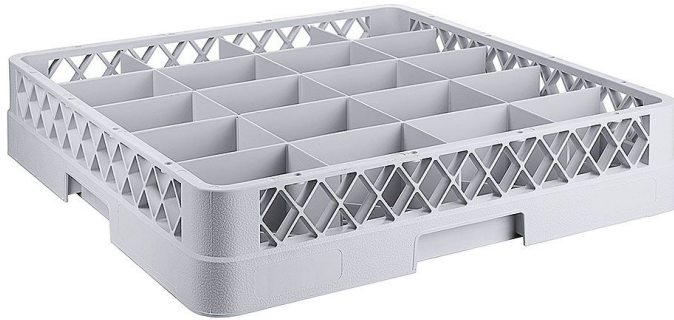

Übersicht

Gläserpülkorb mit 20 Fächer - max. 9,0 x 11,0 cm

Produktnummer: R03-2518020

Preis

22,90 €

~~27,54 €~~ (16.85% gespart)

Preise exkl. MwSt. zzgl. Versandkosten

Beschreibung

Für Tassen mit Facheinteilung aus blauem Polypropylen

- DIN 66075 F (50 x 50 cm), stapelbar
- Hitzeresistent bis +120°C
- Anzahl der Fächer: 20

Passend in Besteckwagen siehe Artikelserie R03-8107.

Durch Aufsätze lässt sich die Nutzhöhe um jeweils 4,0 cm erweitern.

Produktinformationen

| | |
|---------------------------|-----------------------|
| Anwendungsbereich: | Reinigung Utensilien |
| Tätigkeitsbereich: | Waschen - Reinigen |
| Ausführung: | stapelbar |
| Fächeranzahl: | 20 Fächer |
| Breite: | 500 mm |
| Tiefe: | 500 mm |
| Farbe: | grau |
| Material: | Polypropylen |
| Verfügbarkeit ca.: | ca. 2 - 5 Arbeitstage |
| Versand: | Paketversand |