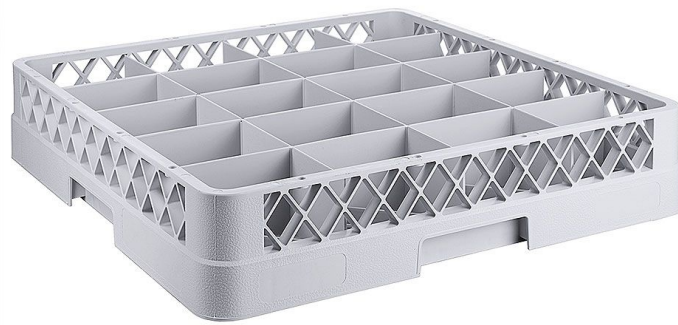

Übersicht

Gläserespülkorb mit 20 Fächer - max. 9,0 x 11,0 cm

Produktnummer: R03-2518020

Preis

22,90 €*

27,54 €* (16.85% gespart)

Preise exkl. MwSt. zzgl. Versandkosten

Beschreibung

Für Tassen mit Facheinteilung aus blauem Polypropylen

- DIN 66075 F (50 x 50 cm), stapelbar
- Hitzeresistent bis +120°C
- Anzahl der Fächer: 20

Passend in Besteckwagen siehe Artikelserie R03-8107.

Durch Aufsätze lässt sich die Nutzhöhe um jeweils 4,0 cm erweitern.

Produktinformationen

Anwendungsbereich:	Reinigung Utensilien
Tätigkeitsbereich:	Waschen - Reinigen
Ausführung:	stapelbar
Fächeranzahl:	20 Fächer
Breite:	500 mm
Tiefe:	500 mm
Farbe:	grau
Material:	Polypropylen
Verfügbarkeit ca.:	ca. 2 - 5 Arbeitstage
Versand:	Paketversand