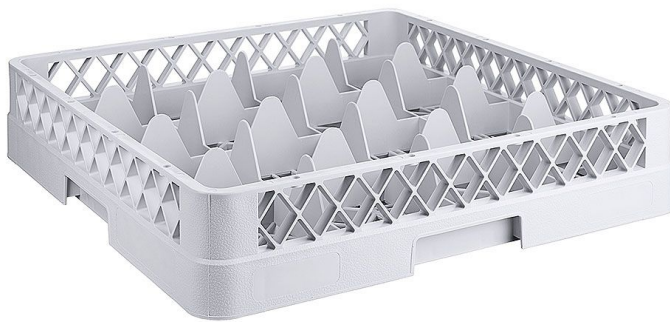

Übersicht

Gläserpülkorb mit 16 Fächer Ø Glas 11,5 cm

Produktnummer: R03-2518016

Preis

20,80 €

24,79 € (16.1% gespart)

Preise exkl. MwSt. zzgl. Versandkosten

Beschreibung

Für Tassen mit Facheinteilung aus blauem Polypropylen

- DIN 66075 F (50 x 50 cm), stapelbar
- Hitzeresistent bis +120°C
- Anzahl der Fächer: 16

Passend in Besteckwagen siehe Artikelserie R03-8107.

Durch Aufsätze lässt sich die Nutzhöhe um jeweils 4,0 cm erweitern.

Produktinformationen

Anwendungsbereich:	Reinigung Utensilien
Tätigkeitsbereich:	Waschen - Reinigen
Ausführung:	stapelbar
Fächeranzahl:	16 Fächer
Breite:	500 mm
Tiefe:	500 mm
Farbe:	grau
Material:	Polypropylen
Verfügbarkeit ca.:	ca. 2 - 5 Arbeitstage
Versand:	Paketversand