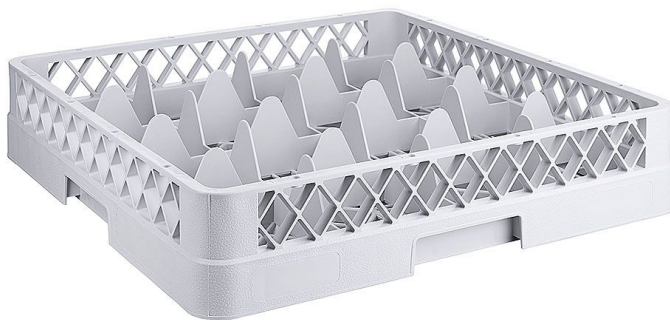

# Gläserespülkorb mit 16 Fächer Ø Glas 11,5 cm

Produktnummer: R03-2518016

## Beschreibung

Für Tassen mit Facheinteilung aus blauem Polypropylen

- DIN 66075 F (50 x 50 cm), stapelbar
- Hitzeresistent bis +120°C
- Anzahl der Fächer: 16

Passend in Besteckwagen siehe Artikelserie R03-8107.

Durch Aufsätze lässt sich die Nutzhöhe um jeweils 4,0 cm erweitern.

## Produktinformationen

<b>Anwendungsbereich:</b>	Reinigung Utensilien
<b>Tätigkeitsbereich:</b>	Waschen - Reinigen
<b>Ausführung:</b>	stapelbar
<b>Fächeranzahl:</b>	16 Fächer
<b>Breite:</b>	500 mm
<b>Tiefe:</b>	500 mm
<b>Farbe:</b>	grau
<b>Material:</b>	Polypropylen
<b>Verfügbarkeit ca.:</b>	ca. 2 - 5 Arbeitstage
<b>Versand:</b>	Paketversand