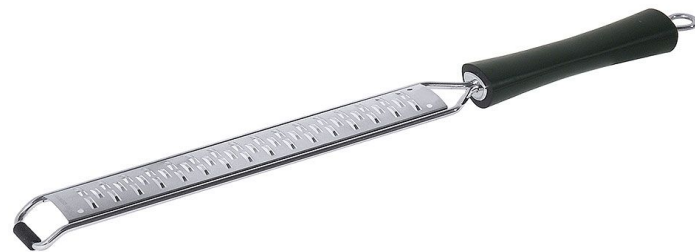

Übersicht

Reibe - Klingenbreite 6,0 mm - Maße 22,0 x 3,5 cm - **contacto**

Produktnummer: R03-2237005

Preis

12,00 €

~~14,00 €~~ (14.29% gespart)

Preise exkl. MwSt. zzgl. Versandkosten

Beschreibung

- Schmal aus gehärtetem Edelstahl 18/10
- 22 x 3,5 cm feilenförmige Reibfläche
- 18,0 cm langer schwarzer Polyamid Griff
- Mit Aufhängeöse, mit Stützbügel
- Spülmaschinengeeignet
- Klingenbreite: 6 mm, grob

Hochwertige Verarbeitung