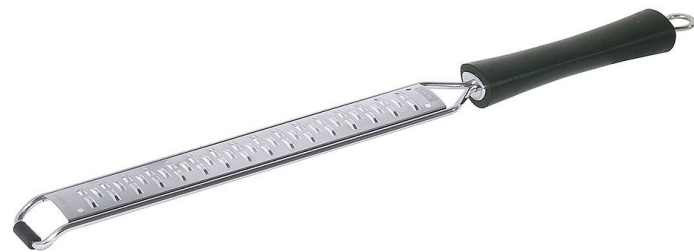

Übersicht

Reibe - Klingenbreite 10,0 mm - Maße 22,0 x 3,5 cm - **contacto** schmaler Schnitt

Produktnummer: R03-2237004

Preis

12,00 €

~~14,00 €~~ (14.29% gespart)

Preise exkl. MwSt. zzgl. Versandkosten

Beschreibung

- Schmal aus gehärtetem Edelstahl 18/10
- 22 x 3,5 cm feilenförmige Reibfläche
- 18,0 cm langer schwarzer Polyamid Griff
- Mit Aufhängeöse, mit Stützbügel
- Spülmaschinengeeignet
- Klängenbreite: 10 mm
- Schmäler Schnitt (schält in beide Richtungen)

Hochwertige Verarbeitung