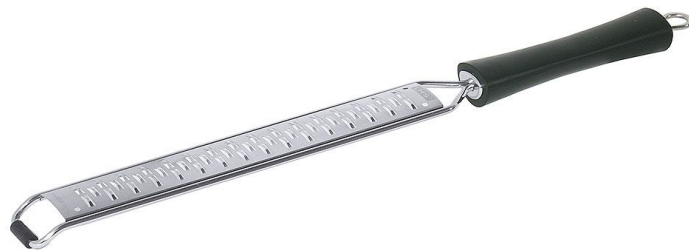

Übersicht

Reibe - Klingenbreite 10,0 mm - Maße 22,0 x 3,5 cm - schmaler Schnitt

Produktnummer: R03-2237004

Preis

12,00 €*

~~14,00 €*~~ (14.29% gespart)

Preise exkl. MwSt. zzgl. Versandkosten

Beschreibung

- Schmal aus gehärtetem Edelstahl 18/10
- 22 x 3,5 cm feilenförmige Reibfläche
- 18,0 cm langer schwarzer Polyamid Griff
- Mit Aufhängeöse, mit Stützbügel
- Spülmaschinengeeignet
- Klängenbreite: 10 mm
- Schmäler Schnitt (schält in beide Richtungen)

Hochwertige Verarbeitung