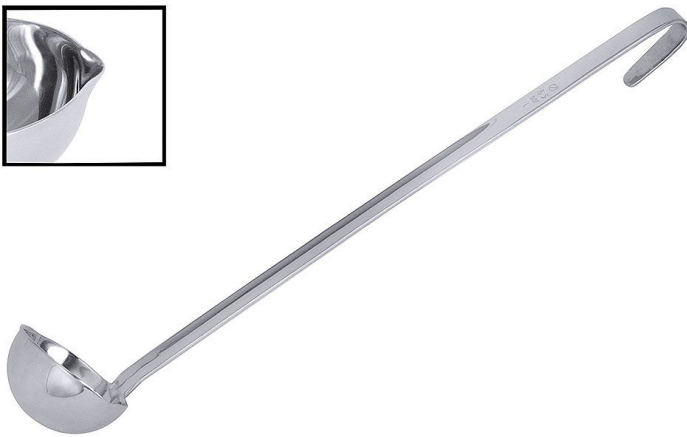

Übersicht

Dosier-, Servier- Milchkelte

Ø 9,0 cm - Stiellänge 32,0 cm - Volumen 0,200 Liter

contacto

Produktnummer: R03-1818090

Preis

21,60 €

25,70 € (15.95% gespart)

Preise exkl. MwSt. zzgl. Versandkosten

Beschreibung

- Fugenlos aus Edelstahl 18/10
- Hochglänzend
- Mit zwei Ausgussschnäuben
- Volumen: 0,2 Liter
- Durchmesser: 9,0 cm
- Stiellänge: 32,0 cm

Schwere Qualität