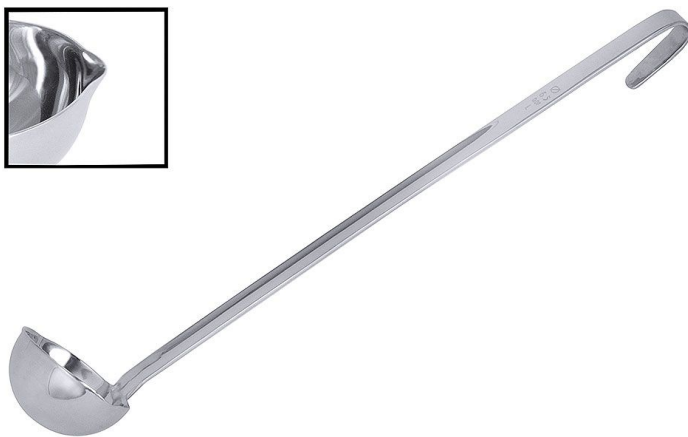

Übersicht

Dosier-, Servier- Milchkelte

Ø 8,0 cm - Stiellänge 32,0 cm - Volumen 0,125 Liter

contacto

Produktnummer: R03-1818080

Preis

20,60 €

~~24,52 €~~ (15.99% gespart)

Preise exkl. MwSt. zzgl. Versandkosten

Beschreibung

- Fugenlos aus Edelstahl 18/10
- Hochglänzend
- Mit zwei Ausgusschnäuben
- Volumen: 0,125 Liter
- Durchmesser: 8,0 cm
- Stiellänge: 32,0 cm

Schwere Qualität