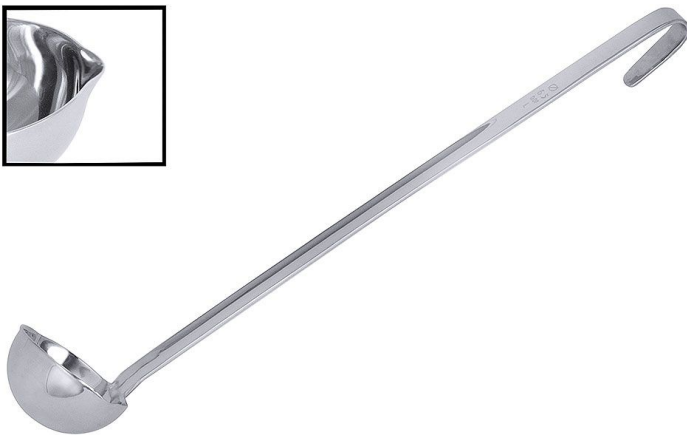

Übersicht

**Dosier-, Servier- Milchkelte Ø 8,0 cm -
Stiellänge 32,0 cm - Volumen 0,125
Liter**

Produktnummer: R03-1818080

Preis

20,60 €*

~~24,52 €*~~ (15.99% gespart)

Preise exkl. MwSt. zzgl. Versandkosten

Beschreibung

- Fugenlos aus Edelstahl 18/10
- Hochglänzend
- Mit zwei Ausgussschnäuben
- Volumen: 0,125 Liter
- Durchmesser: 8,0 cm
- Stiellänge: 32,0 cm

Schwere Qualität