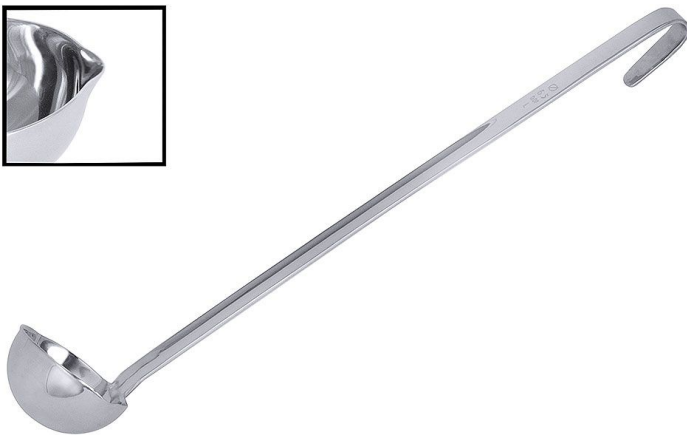

Übersicht

**Dosier-, Servier- Milchkelce Ø 6,5 cm -
Stiellänge 23,0 cm - Volumen 0,070
Liter**

Produktnummer: R03-1818065

Preis

17,30 €*

~~20,51 €*~~ (15.65% gespart)

Preise exkl. MwSt. zzgl. Versandkosten

Beschreibung

- Fugenlos aus Edelstahl 18/10
- Hochglänzend
- Mit zwei Ausgussschnäuben
- Volumen: 0,07 Liter
- Durchmesser: 6,5 cm
- Stiellänge: 23,0 cm

Schwere Qualität