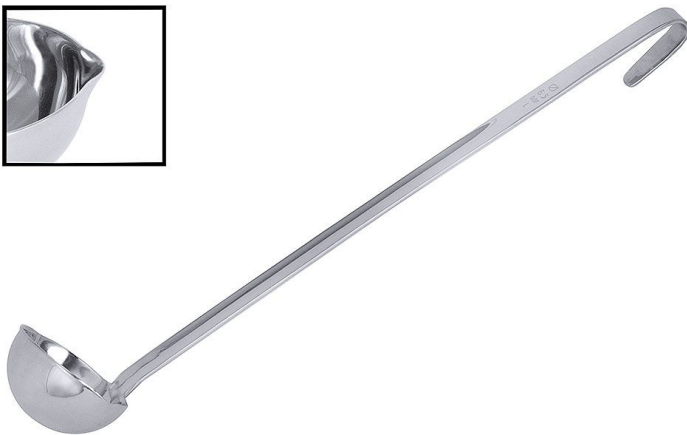

Übersicht

**Dosier-, Servier- Milchkelce Ø 6,0 cm -
Stiellänge 23,0 cm - Volumen 0,060
Liter**

Produktnummer: R03-1818060

Preis

16,90 €*

~~19,96 €*~~ (15.33% gespart)

Preise exkl. MwSt. zzgl. Versandkosten

Beschreibung

- Fugenlos aus Edelstahl 18/10
- Hochglänzend
- Mit zwei Ausgusschnäuben
- Volumen: 0,06 Liter
- Durchmesser: 6,0 cm
- Stiellänge: 23,0 cm

Schwere Qualität