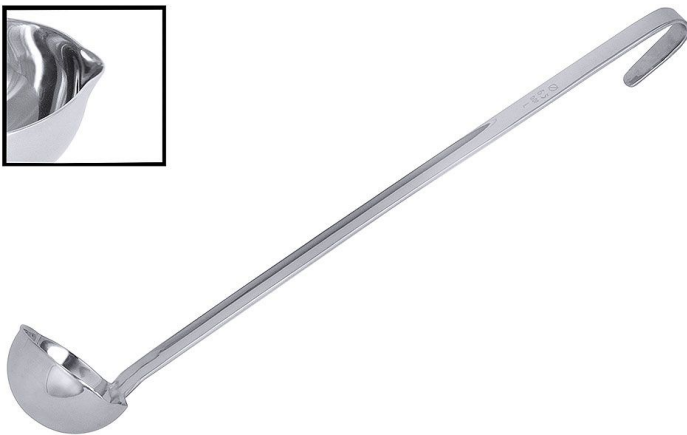

Übersicht

Dosier-, Servier- Milchkelte

Ø 6,0 cm - Stiellänge 23,0 cm - Volumen 0,060 Liter

contacto

Produktnummer: R03-1818060

Preis

16,90 €

~~19,96 €~~ (15.33% gespart)

Preise exkl. MwSt. zzgl. Versandkosten

Beschreibung

- Fugenlos aus Edelstahl 18/10
- Hochglänzend
- Mit zwei Ausgussschnäuben
- Volumen: 0,06 Liter
- Durchmesser: 6,0 cm
- Stiellänge: 23,0 cm

Schwere Qualität