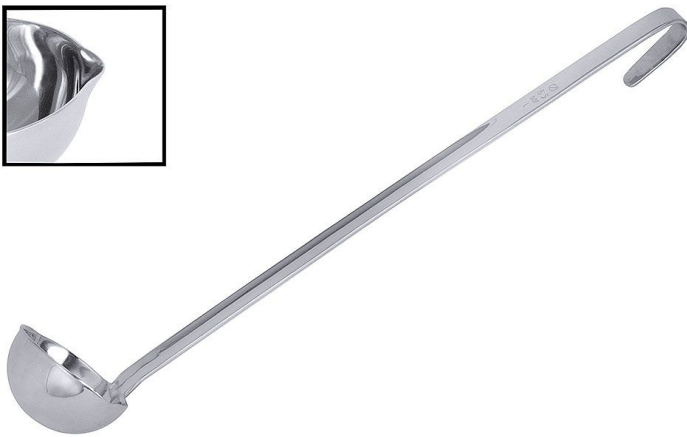

## Übersicht

**Dosier-, Servier- Milchkelce Ø 6,0 cm -  
Stiellänge 23,0 cm - Volumen 0,060  
Liter**

Produktnummer: R03-1818060

Preis

**16,90 €\***

~~19,96 €\*~~ (15.33% gespart)

Preise exkl. MwSt. zzgl. Versandkosten

## Beschreibung

- Fugenlos aus Edelstahl 18/10
- Hochglänzend
- Mit zwei Ausgussschnäuben
- Volumen: 0,06 Liter
- Durchmesser: 6,0 cm
- Stiellänge: 23,0 cm