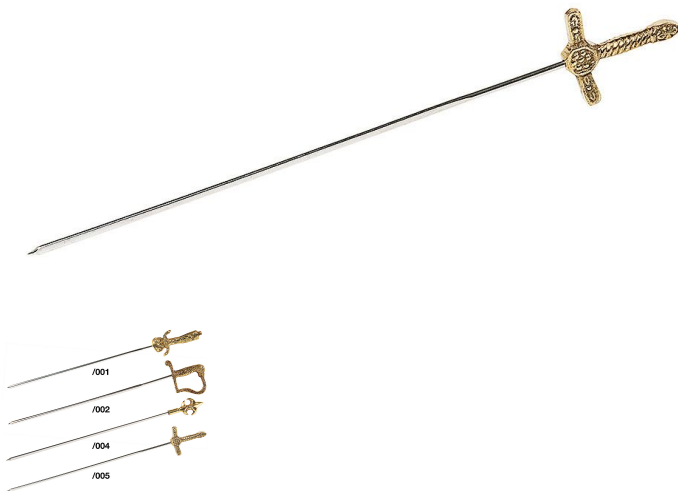

Übersicht

Spieß - Klingenlänge 24,5 cm - Länge 29,5 cm - Motiv SCHWERT

Produktnummer: R03-1166005

Preis

6,90 €*

~~7,90 €*~~ (12.66% gespart)

Preise exkl. MwSt. zzgl. Versandkosten

Beschreibung

- Aus Edelstahl
- Mit Motivgriffen aus massivem Messing
- Gesamtlänge: 29,5 cm
- Klingenlänge: 24,5 cm